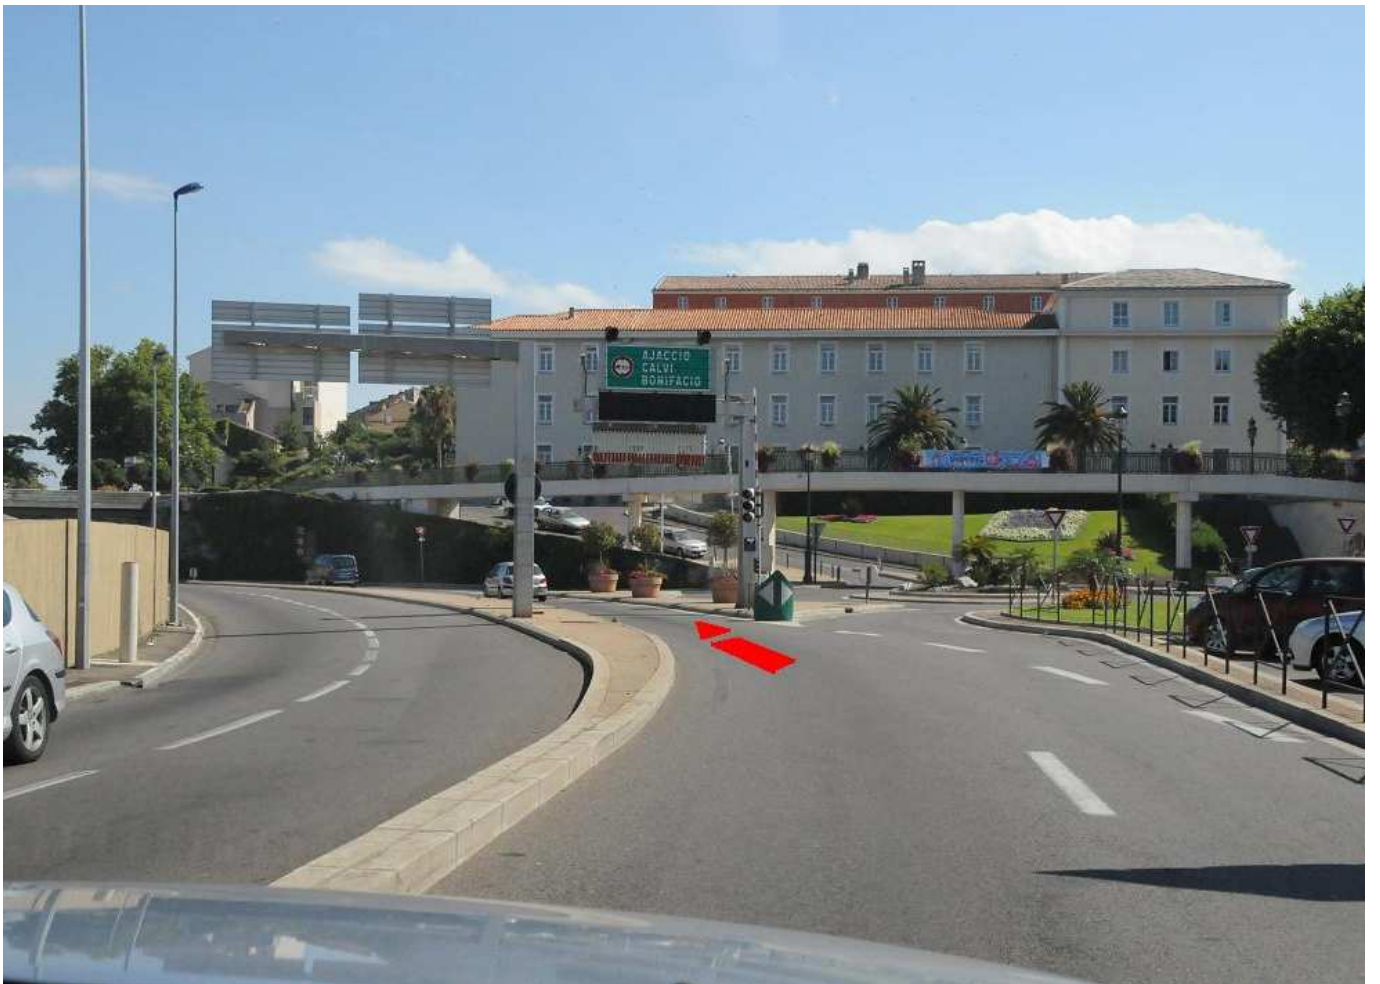

Sortie du port de Bastia - Km 0

Entrée Tunnel Km 1

Rond-Point de Montesoro - Km 4,4

Rond-Point de Furiani - Km 6,5

Arrivée - Km 15,4