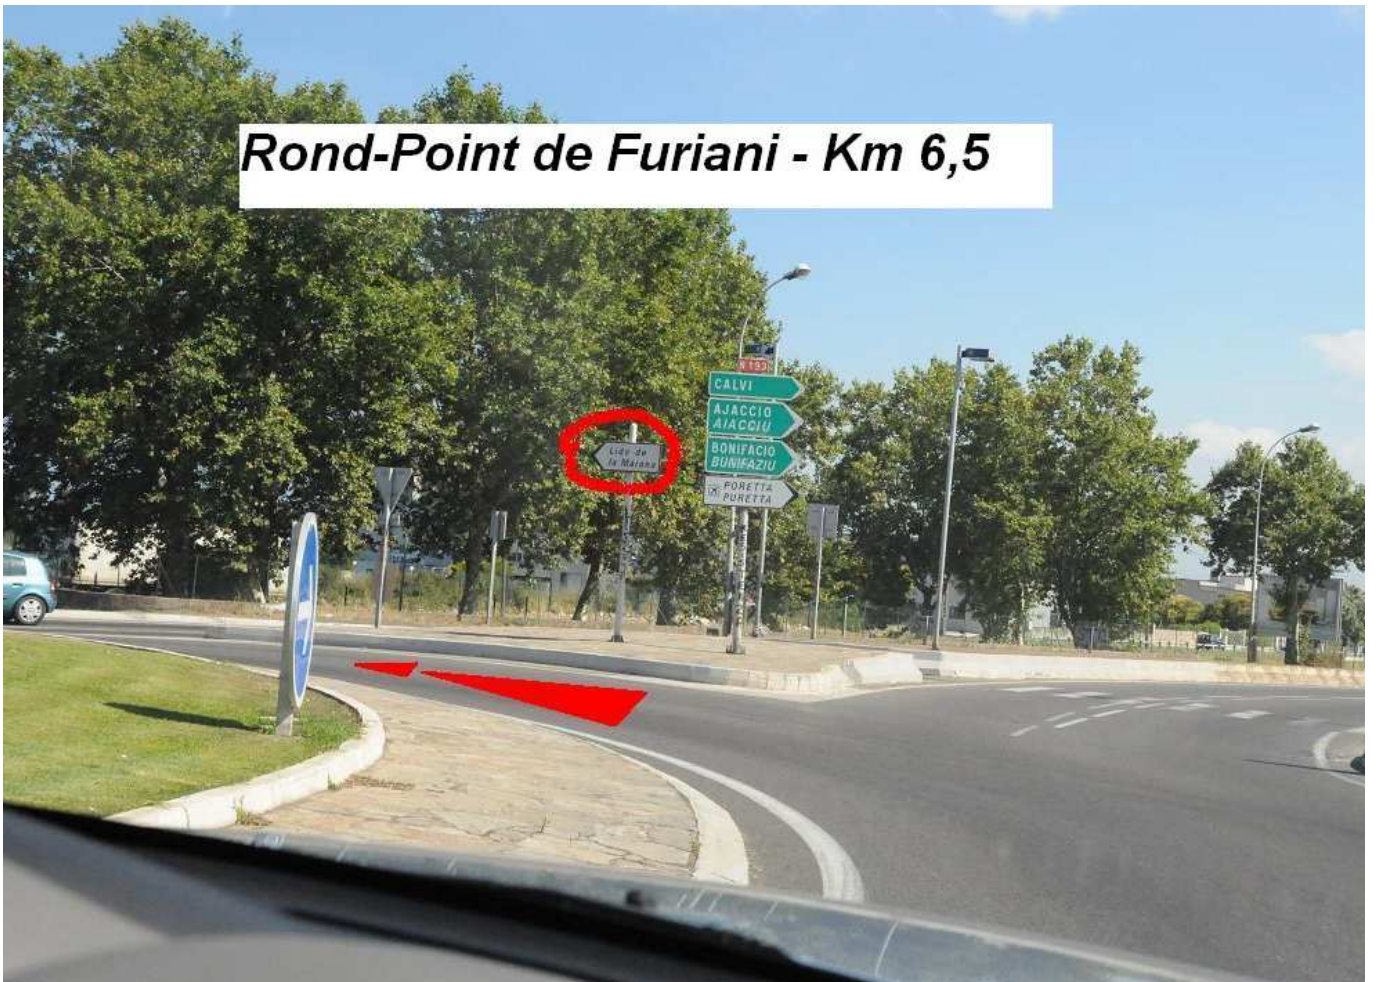

Sortie du port de Bastia - Km 0

Entrée Tunnel Km 1

Rond-Point de Montesoro - Km 4,4

Rond-Point de Furiani - Km 6,5

Arrivée - Km 15,4